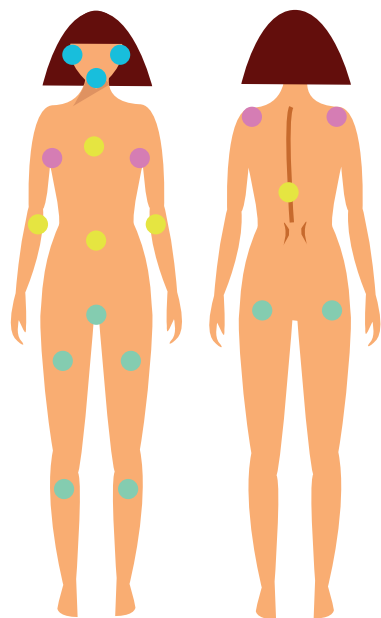

## EPILAZIONE PERMANENTE LASER DIODO 808

€ 19 a zona

€ 29 a zona

€ 39 a zona

€ 49 a zona

<b>PACCHETTO 3 ZONE</b>	10% di SCONTO
<b>PACCHETTO 4 ZONE</b>	20% di SCONTO
<b>PACCHETTO 5 ZONE</b>	30% di SCONTO
<b>PACCHETTO 6 O PIÙ ZONE</b>	40% di SCONTO

## GYMBEAUTY CARD

IMPORTO RICARICA

VALORE UTILIZZABILE

€ 100	€ 110
€ 200	€ 230
€ 350	€ 415
€ 500	€ 600
€ 1000	€ 1300
€ 1500	€ 2000
€ 2000	€ 2800