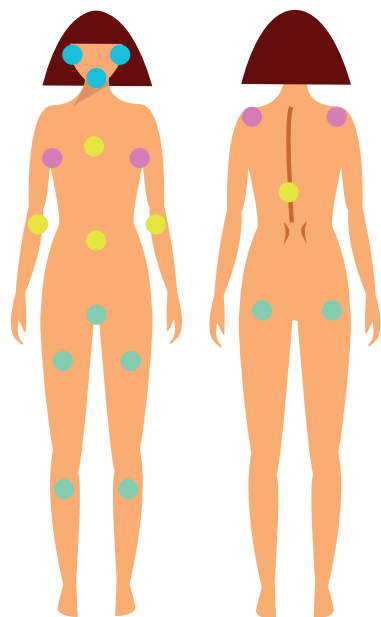

## EPILAZIONE PERMANENTE LASER DIODO 808

€ 19 a zona

€ 29 a zona

€ 39 a zona

€ 49 a zona

<b>PACCHETTO 3 ZONE</b>	10% di SCONTO
<b>PACCHETTO 4 ZONE</b>	20% di SCONTO
<b>PACCHETTO 5 ZONE</b>	30% di SCONTO
<b>PACCHETTO 6 O PIÙ ZONE</b>	40% di SCONTO

## GYMBEAUTY CARD

IMPORTO RICARICA

VALORE UTILIZZABILE

€ 100	€ 110
€ 200	€ 230
€ 350	€ 415
€ 500	€ 600
€ 1000	€ 1300
€ 1500	€ 2000
€ 2000	€ 2800